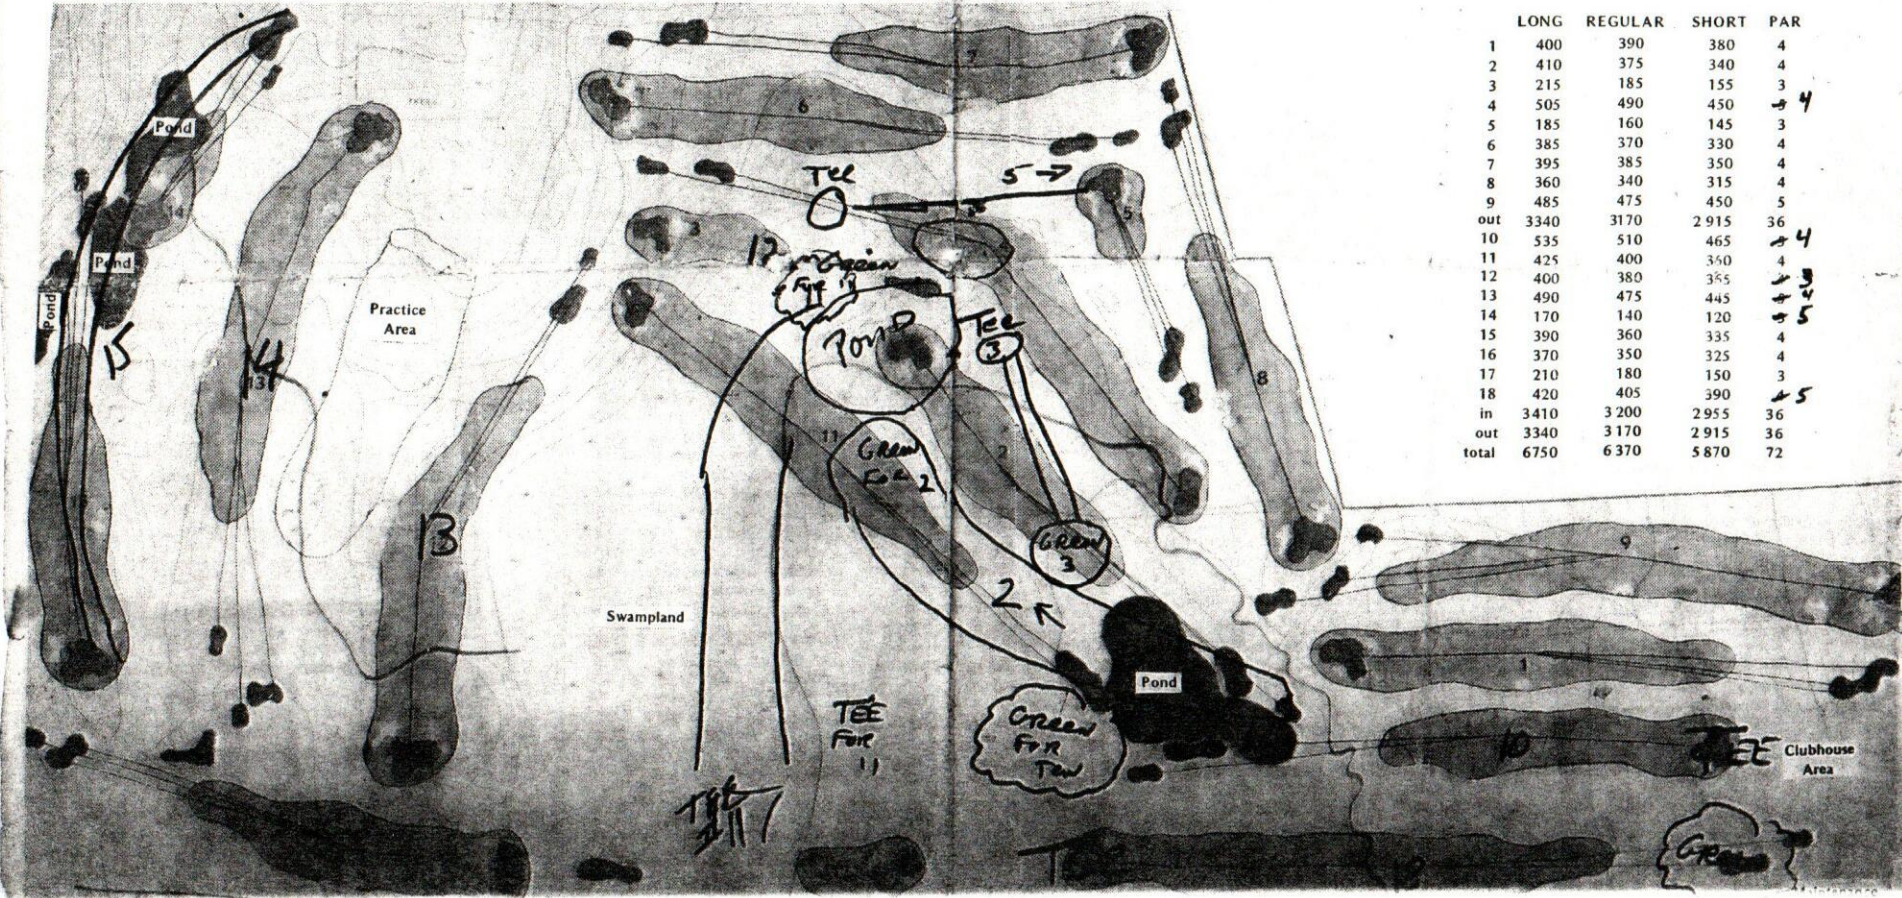

ng man.
--J.L. Soule
w

The Ridgefield Press

Vol. 97 No. 11

32 Pages Plus Supplement

Ridgefield, Connecticut, 06877, Thursday, March 16, 1972

Telephone 438 - 6545

	LONG	REGULAR	SHORT	PAR
1	400	390	380	4
2	410	375	340	4
3	215	185	155	3
4	505	490	450	→ 4
5	185	160	145	3
6	385	370	330	4
7	395	385	350	4
8	360	340	315	4
9	485	475	450	5
out	3340	3170	2915	36
10	535	510	465	→ 4
11	425	400	350	4
12	400	380	355	→ 3
13	490	475	445	→ 5
14	170	140	120	→ 5
15	390	360	335	4
16	370	350	325	4
17	210	180	150	3
18	420	405	390	→ 5
in	3410	3200	2955	36
out	3340	3170	2915	36
total	6750	6370	5870	72